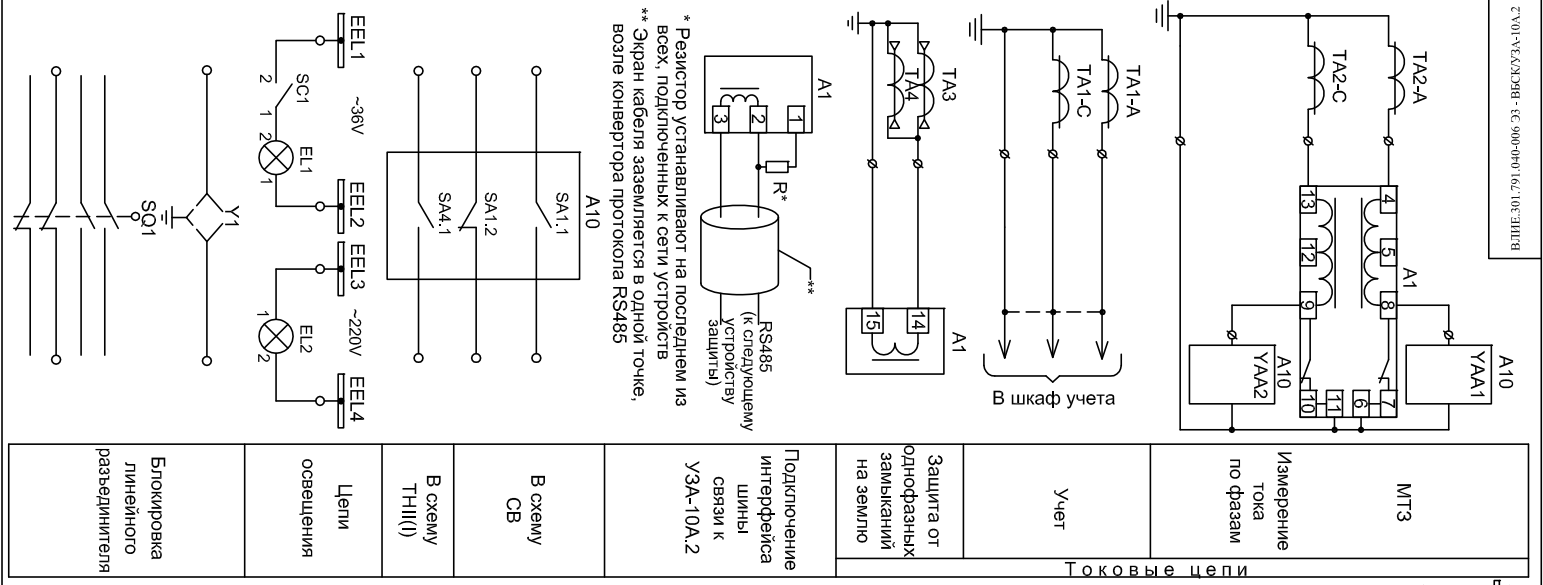

Инв.№	Подп. и дата	Взам. инв.№	Инв.№ дубл.	Подп. и дата
-------	--------------	-------------	-------------	--------------

Шинки управления и автомат	Обозн.	Наименование	Прим.
Управление и автомат	A1	Устройство УЗА-10А/225/112/100/100	1
Оперативное включение	КН5, 9, 16	РЭУ-11-11-45082-40 УЗ; 0,1А Перем. ток	3
Оперативное отключение	SF1	АП - 50 - 2МТ; Ин=2,5А/10 Ин	1
Отключение от МТЗ и по локальной сети	SA1	Переключатель ПК16 - 12А 2001 УЗ	1
Цели питания выключателя	A10	Выключатель ВБСК-10-20/1000 УХЛ2	1
Цели питания выключателя	УАА1,2	Электромагнит отключения -1 5 ДА	1
Цели питания выключателя	УАТ1	Электромагнит отключения 220В	1
Цели питания выключателя	УАС1	Электромагнит включения 220В	1
Цели питания выключателя	SA11, 1 - 7, 1	Блок-контакты положения выключателя	1
Цели питания выключателя	ХТ1	Блок зажимов выключателя	1
Цели питания выключателя	ТАА, ТАС	Трансформатор тока	2
Цели питания выключателя	ТА3, ТА4	Трансформатор тока ТЗЛМ	2
Цели питания выключателя	FV1...FV3	ОПН-КС-10/11,5	3
Цели питания выключателя	S1, S2	Блокатор	2
Цели питания выключателя	EL1	Патрон Е-27; 4А, 250 В	1
Цели питания выключателя	EL2	Светильник ПСХ-60-003 с патроном F519	1
Цели питания выключателя	SC1	Выключатель А16-038; 6/250	1
Цели питания выключателя	НЛГ, НЛР	Лампа СКГ12-220/-220; 3эл.-1шт. Крас.-1шт.	1
Цели питания выключателя	НЛW	Лампа СКГ12-220/-220; Желтая линза	1
Цели питания выключателя	ХТ1...52	Зажим ЗН24-4И - 1шт.; ЗН24-4П - 4шт.	1
Цели питания выключателя	У1	Замок ЗБ-1У3 с ключом КЭЗ-1У3/220В	1
Цели питания выключателя	SO1	ВП-19-321-67 УЗ (ВПК-4141ДУЗБ)	1
Цели питания выключателя	КН3	РЭУ 11-11-45082-40 УЗ; 220В Пост. ток	1

Вход (ИП)	Лит	Маск	Указатель
Схема электрическая принципиальная	Лист 1	Листов 1	Листов 1
ООО "Промэлектромашика комплекс"			