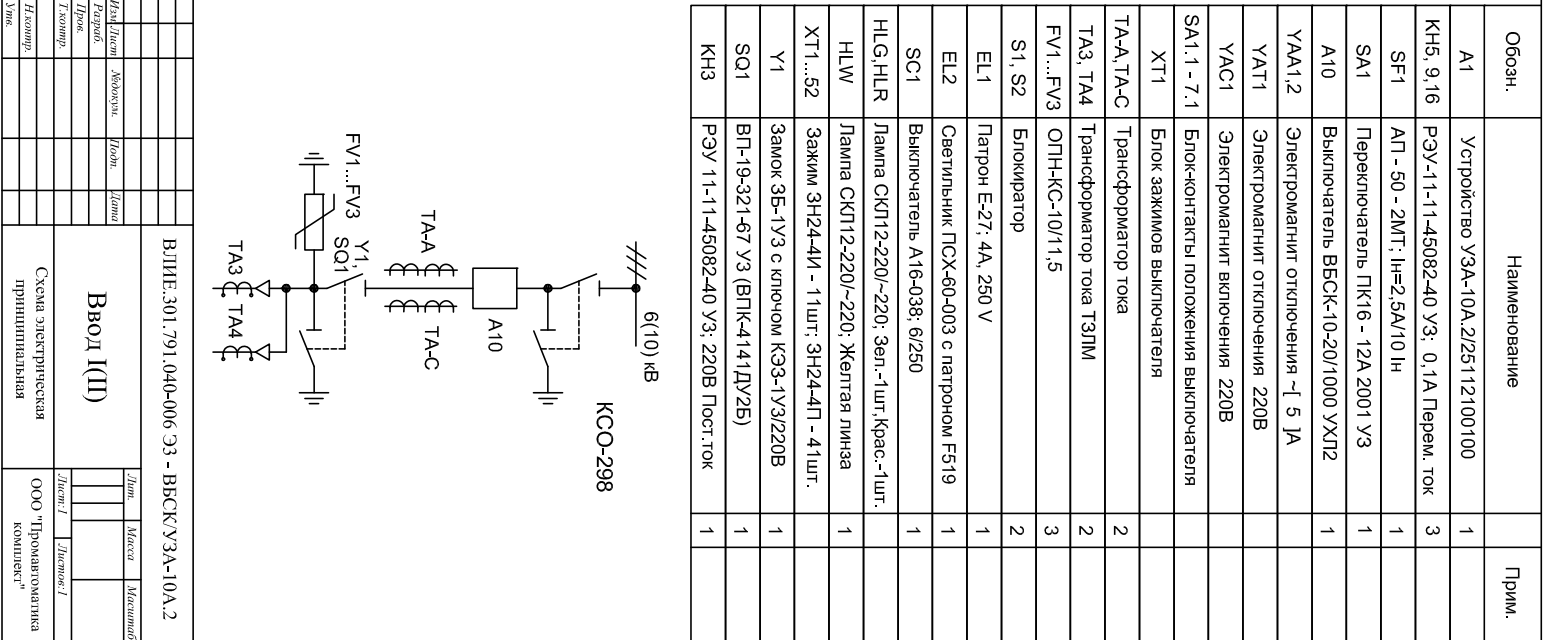

Инв.№	Подп. и дата	Взам. инв.№	Инв.№ дубл.	Подп. и дата
-------	--------------	-------------	-------------	--------------

Шинки управления и автомат	Обозн.	Наименование	Прим.
Управление и автомат	A1	Устройство УЗА-10А/225/112/100/100	1
Оперативное включение	КН5, 9, 16	РЭУ-11-11-45082-40 УЗ; 0,1А Перем. ток	3
Оперативное отключение	SF1	АП - 50 - 2МТ; Ин=2,5А/10 Ин	1
Отключение от МТЗ и по локальной сети	SA1	Переключатель ПК16 - 12А 2001 УЗ	1
Цели питания выключателя	A10	Выключатель ВБСК-10-20/1000 УХЛ2	1
Цели питания выключателя	УАА1,2	Электромагнит отключения -1 5 ДА	1
Цели питания выключателя	УАТ1	Электромагнит отключения 220В	1
Цели питания выключателя	УАС1	Электромагнит включения 220В	1
Цели питания выключателя	SA11, 1 - 7, 1	Блок-контакты положения выключателя	1
Цели питания выключателя	ХТ1	Блок зажимов выключателя	1
Цели питания выключателя	ТАА, ТАС	Трансформатор тока	2
Цели питания выключателя	ТА3, ТА4	Трансформатор тока ТЗЛМ	2
Цели питания выключателя	FV1...FV3	ОПН-КС-10/11,5	3
Цели питания выключателя	S1, S2	Блокатор	2
Цели питания выключателя	EL1	Патрон Е-27; 4А, 250 В	1
Цели питания выключателя	EL2	Светильник ПСХ-60-003 с патроном F519	1
Цели питания выключателя	SC1	Выключатель А16-038; 6/250	1
Цели питания выключателя	НЛГ, НЛР	Лампа СКГ12-220/-220; 3эл.-1шт. Крас.-1шт.	1
Цели питания выключателя	НЛW	Лампа СКГ12-220/-220; Желтая линза	1
Цели питания выключателя	ХТ1...52	Зажим ЗН24-4И - 1шт.; ЗН24-4П - 4шт.	1
Цели питания выключателя	У1	Замок ЗБ-1У3 с ключом КЭЗ-1У3/220В	1
Цели питания выключателя	SO1	ВП-19-321-67 УЗ (ВПК-4141ДУЗБ)	1
Цели питания выключателя	КН3	РЭУ 11-11-45082-40 УЗ; 220В Пост. ток	1

Вход (ИП)	Лит	Маск	Указатель
Схема электрическая принципиальная	Лист 1	Листов 1	Листов 1
ООО "Промэлектромашика комплекс"			