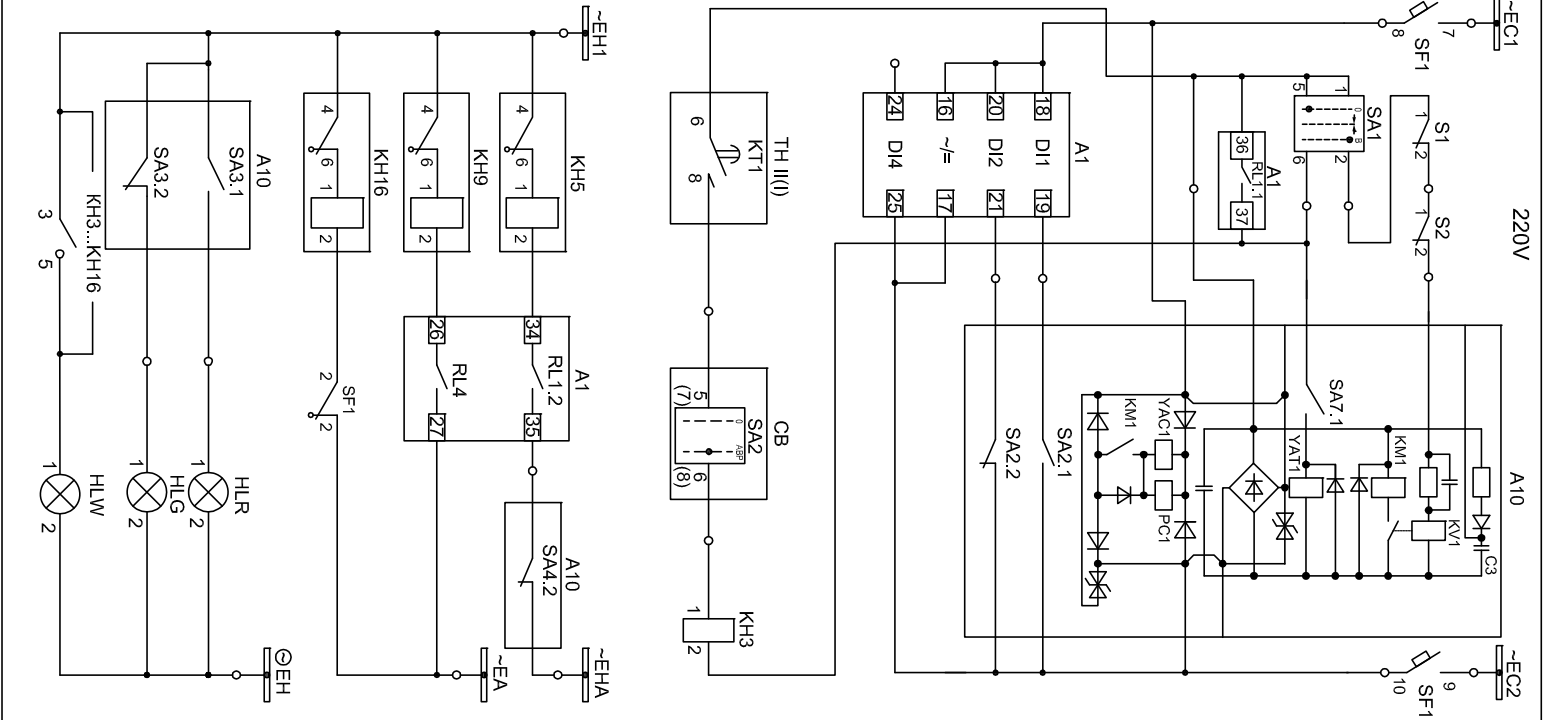

Инв.№	Подп. и дата	Взам. инв.№	Инв.№ дубл.	Подп. и дата
-------	--------------	-------------	-------------	--------------

Шинки управления и автомат	Обозн.	Наименование	Прим.
Управление и автомат	A1	Устройство УЗА-10А/225/112/100/100	1
Оперативное включение	КН5, 9, 16	РЭУ-11-11-45082-40 УЗ; 0,1А Перем. ток	3
Оперативное отключение	SF1	АП - 50 - 2МТ; Ин=2,5А/10 Ин	1
Отключение от МТЗ и по локальной сети	SA1	Переключатель ПК16 - 12А 2001 УЗ	1
Цели питания выключателя	A10	Выключатель ВБСК-10-20/1000 УХЛ2	1
Цели питания выключателя	УАА1,2	Электромагнит отключения -1 5 ДА	1
Цели питания выключателя	УАТ1	Электромагнит отключения 220В	1
Цели питания выключателя	УАС1	Электромагнит включения 220В	1
Цели питания выключателя	SA11, 1 - 7, 1	Блок-контакты положения выключателя	1
Цели питания выключателя	ХТ1	Блок зажимов выключателя	1
Цели питания выключателя	ТАА, ТАС	Трансформатор тока	2
Цели питания выключателя	ТА3, ТА4	Трансформатор тока ТЗЛМ	2
Цели питания выключателя	FV1...FV3	ОПН-КС-10/11,5	3
Цели питания выключателя	S1, S2	Блокатор	2
Цели питания выключателя	EL1	Патрон Е-27; 4А, 250 В	1
Цели питания выключателя	EL2	Светильник ПСХ-60-003 с патроном F519	1
Цели питания выключателя	SC1	Выключатель А16-038; 6/250	1
Цели питания выключателя	НЛГ, НЛР	Лампа СКГ12-220/-220; 3эл.-1шт. Крас.-1шт.	1
Цели питания выключателя	НЛW	Лампа СКГ12-220/-220; Желтая линза	1
Цели питания выключателя	ХТ1...52	Зажим ЗН24-4И - 1шт.; ЗН24-4П - 4шт.	1
Цели питания выключателя	У1	Замок ЗБ-1У3 с ключом КЭЗ-1У3/220В	1
Цели питания выключателя	SO1	ВП-19-321-67 УЗ (ВПК-4141ДУЗБ)	1
Цели питания выключателя	КН3	РЭУ 11-11-45082-40 УЗ; 220В Пост. ток	1

Вход (ИП)	Лит	Маск	Указатель
Схема электрическая принципиальная	Лист 1	Листов 1	Листов 1
ООО "Промэлектромашика комплекс"			