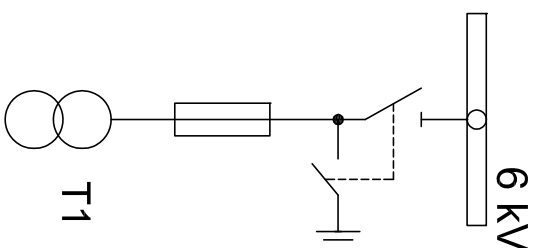

Силовой трансформатор и автоматический выключатель
Вольтметр и переключатель вольтметра
Цели освещения

Позиц. обозн.	Наименование	кол.	Примечание
T1	Трансформатор ТМ-25/6-У3	1	
SF1	Выключатель автоматический АЕ2046	1	63А x 10I
PV1	Вольтметр ЭВ 0702. 0-500 В	1	
SA1V	Переключатель ПК16 - 12Х6006 У3	1	Рук. флажок

ВЛПЕ 301.791.051-001 ЭЗ			
Изм.	Масса	Масштаб	
Разработ.			
Проект.			
Эксперт.			
Исполнит.			
Утв.			
Трансформатор СН ТСН1(2)		Лист 1	Листов 1
Схема электрическая принципиальная		ООО "Тромвавтогазгазтика Комплекс"	